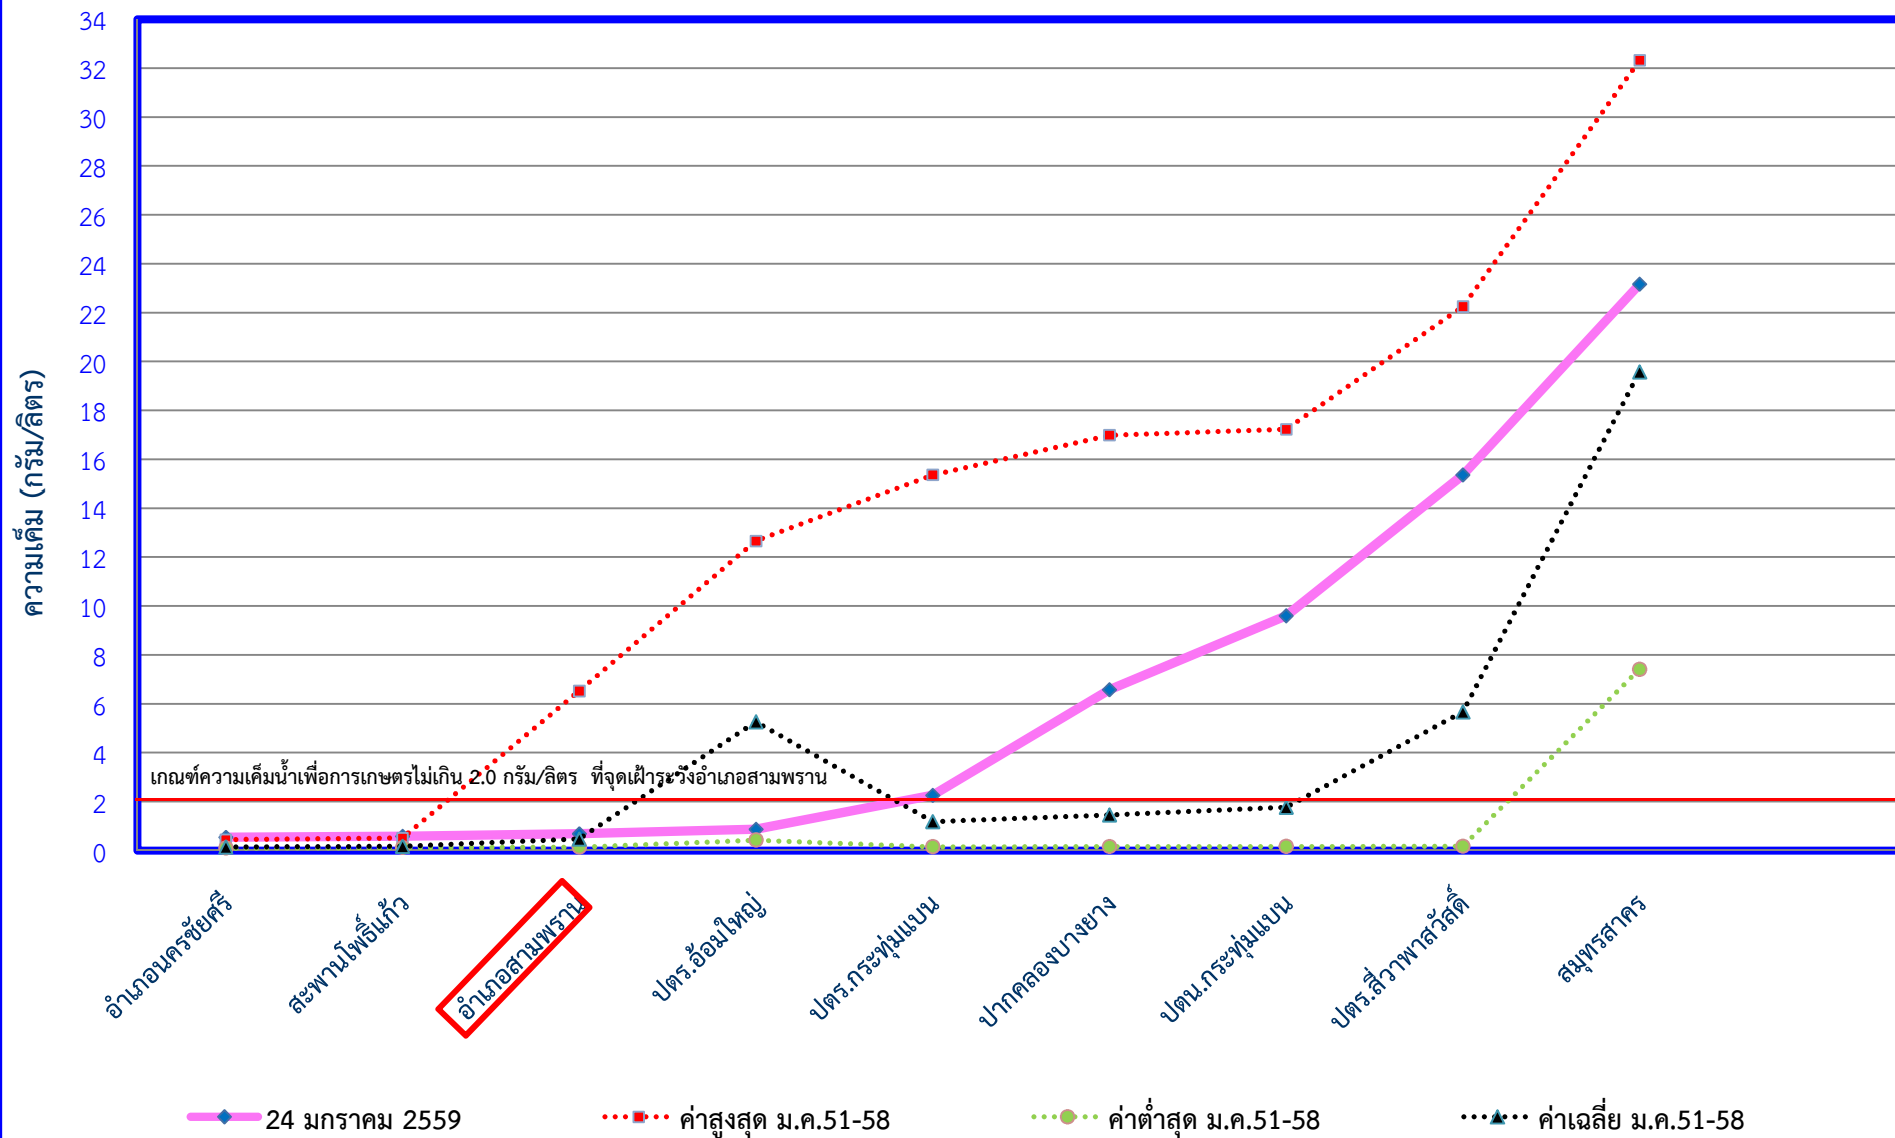

ค่าความเค็มในแม่น้ำท่าจีน วันที่ 24 มกราคม พ.ศ. 2559

หมายเหตุ : ปี 2557 ไม่มีผลตรวจวัดเดือนมกราคม